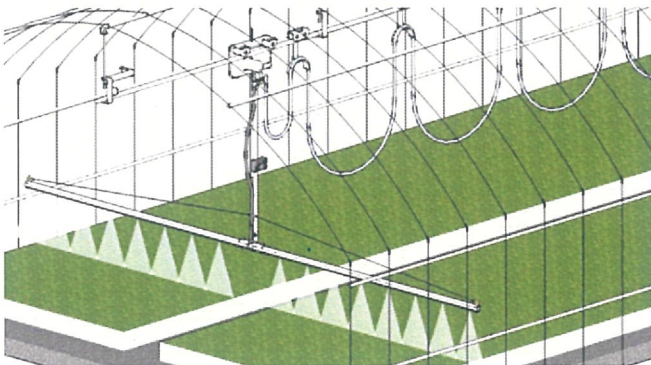

施設園芸育苗の強い味方!!

AVTEC

自動散水システム スコールトップ SQT-02

育苗作業の軽減

散水ムラ低減

簡単操作

メンテナンス簡単

40Wハイパワー

高さも楽々調整

主な特長

- ハウス内を広く使える頭上モノレール方式を採用。
- 散水機本体は家庭電源AC100Vを採用。40Wモーター搭載でパワフル走行。
- 専用の噴霧ノズルを採用し散水ムラを低減。
- 散水の水量調整は無段変速で調整。
- 作物の種類や生育に合わせて簡単にノズルの高さを自由に調整。
- ホースはスパイラルのため場所を取りません。
- メンテナンスが非常に簡単。

設置イメージ図

詳しい内容・お見積り等のお問い合わせはお気軽に担当営業又は下記へ